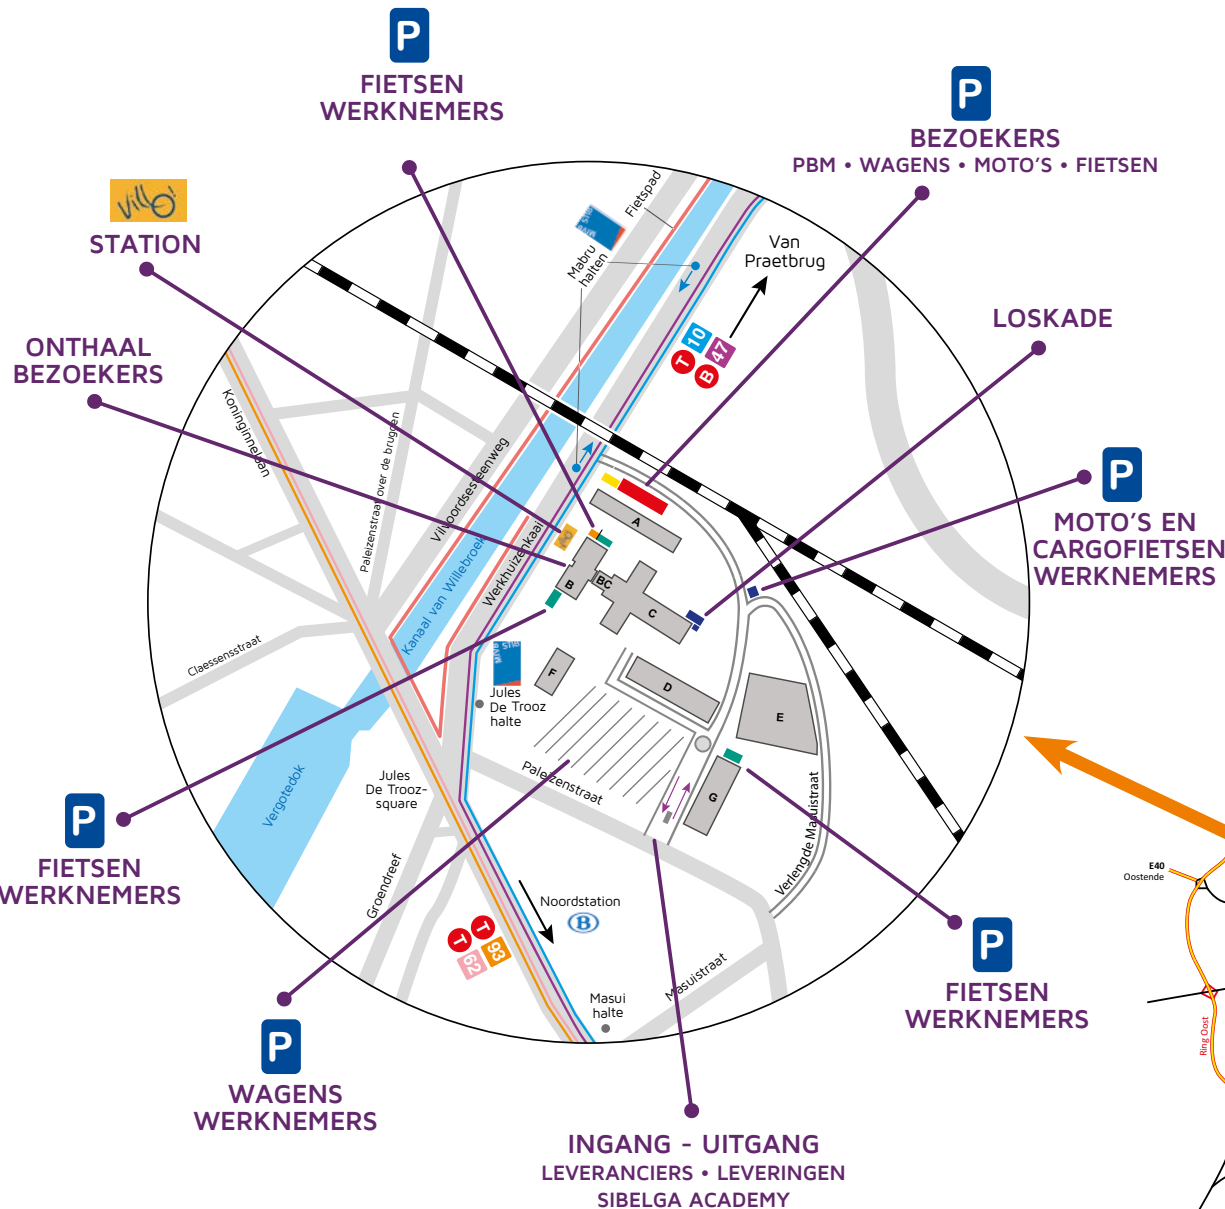

Toegangsplan Sibelga-site • Werkhuizenkaai 16 • 1000 Brussel

TREIN

B Noordstation Te voet 15 min
 Met de fiets 10 min
 Met de tram 8 min **3** richting Esplanade
 > halte Mabru of Jules De Trooz

TRAM

10 Esplanade / Churchill > halte Mabru of Jules De Trooz
93 Stadion / Legrand > halte Jules De Trooz
62 Kerkhof van Jette / Eurocontrol > halte Jules De Trooz

FIETS

Het dichtstbijzijnde **VVO**-station is Werkhuizenkaai 16. Bezoekers die met de fiets komen, kunnen deze parkeren in de daartoe bestemde stalling.

BEZOEKERSPARKING

Er is een bezoekersparking aanwezig, waaronder 2 oplaadpunten voor elektrische wagens. Er zijn eveneens parkeerplaatsen voor motorrijders.

TOEGANG ONTHAAL

Bezoekers worden verwacht aan het onthaal dat zich bevindt Werkhuizenkaai 16. Het Sibelga-onthaal is alle werkdagen open van 7.30 tot 18.30 uur. Tel.: 02 274 31 11.

TOEGANG LEVERANCIERS • LEVERINGEN • SIBELGA ACADEMY

Toegang tot de loskade via ingang Paleizenstraat 281-283. Maandag tot donderdag van 7.30 tot 15.35 uur, vrijdag van 7.30 tot 14.50 uur.

BRUSSELS
HOOFDSTEDELIJK
GEWEST