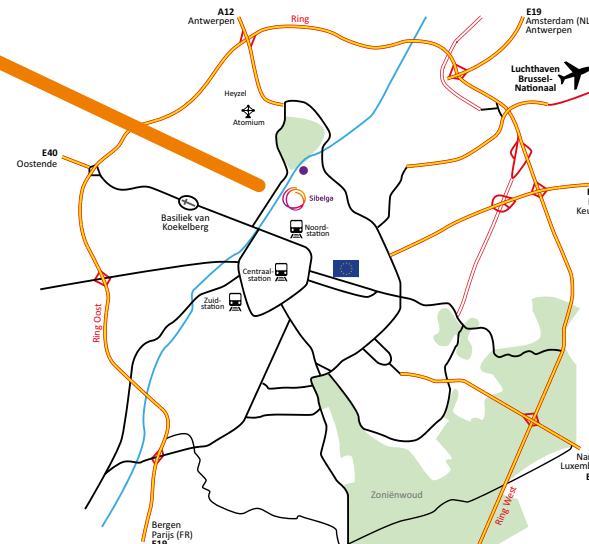

Toegangsplan Sibelga-site • Werkhuizenkaai 16 • 1000 Brussel

TREIN

B Noordstation Te voet 15 min
 Met de fiets 10 min
 Met de tram 8 min **3** richting Esplanade
 > halte Mabru of Jules De Trooz

TRAM

10 Esplanade / Churchill > halte Mabru of Jules De Trooz
93 Stadion / Legrand > halte Jules De Trooz
62 Kerkhof van Jette / Eurocontrol > halte Jules De Trooz

FIETS

Het dichtstbijzijnde **VVO**-station is Werkhuizenkaai 16. Bezoekers die met de fiets komen, kunnen deze parkeren in de daartoe bestemde stalling.

BEZOEKERSPARKING

Er is een bezoekersparking aanwezig, waaronder 2 oplaadpunten voor elektrische wagens. Er zijn eveneens parkeerplaatsen voor motorrijders.

Toegang tot de loskade via ingang Paleizenstraat 281-283. Maandag tot donderdag van 7.30 tot 15.35 uur, vrijdag van 7.30 tot 14.50 uur.

BRUSSELS
HOOFDSTEDELIJK
GEWEST