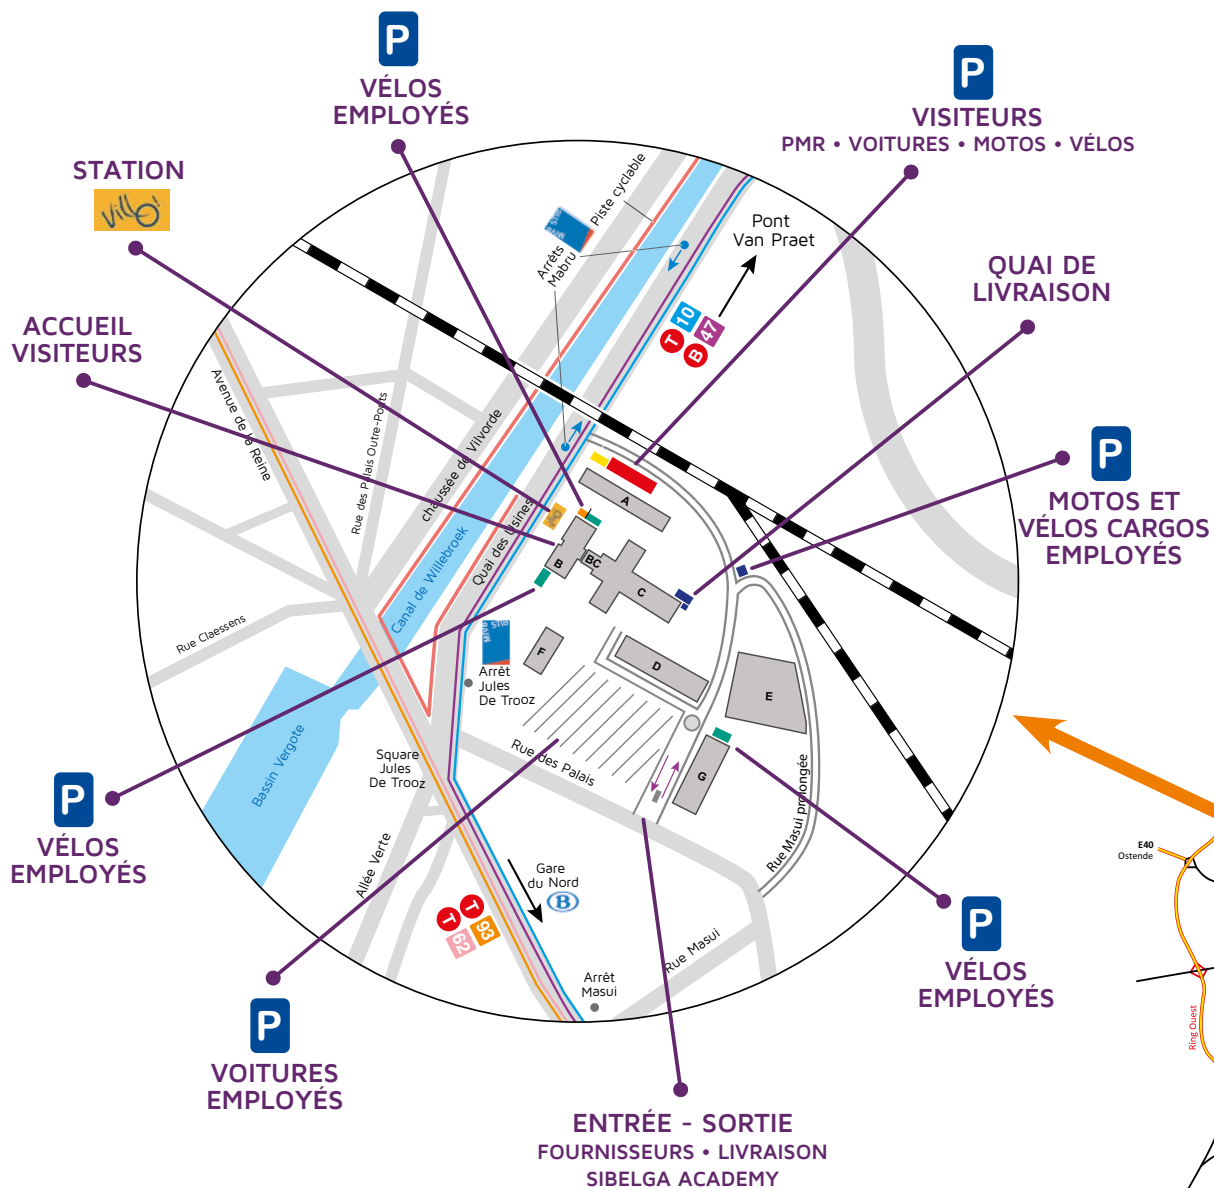

Plan d'accès au site Sibelga • quai des Usines 16 • 1000 Bruxelles

TRAIN

B Gare du Nord À pied 15 min
 À vélo 10 min
 En tram 8 min **3** dir. Esplanade > arrêt Mabru ou Jules De Trooz

TRAM

10 Esplanade / Churchill > arrêt Mabru ou Jules De Trooz
93 Stade / Legrand > arrêt Jules De Trooz
62 Cimetière de Jette / Eurocontrol > arrêt Jules De Trooz

VÉLO

La station  la plus proche est quai des Usines 16. Pour les visiteurs qui se sont déplacés à vélo, Sibelga met à leur disposition un parking spécifique.

PARKING VISITEURS

Un parking équipé d'une borne de recharge avec deux emplacements de charge est à la disposition des visiteurs venant en voiture et des emplacements sont prévus pour les motocyclistes.

ACCÈS ACCUEIL

Nos visiteurs sont attendus à l'accueil situé quai des Usines 16. L'accueil de Sibelga est ouvert tous les jours ouvrables, de 7h30 à 18h30. Tél. : 02 274 31 11.

ACCÈS FOURNISSEURS • LIVRAISONS • SIBELGA ACADEMY

Accès au quai de livraison via l'entrée rue des Palais 281-283.
 Du lundi au jeudi de 7h30 à 15h35, le vendredi de 7h30 à 14h50.

RÉGION DE
BRUXELLES-CAPITALE