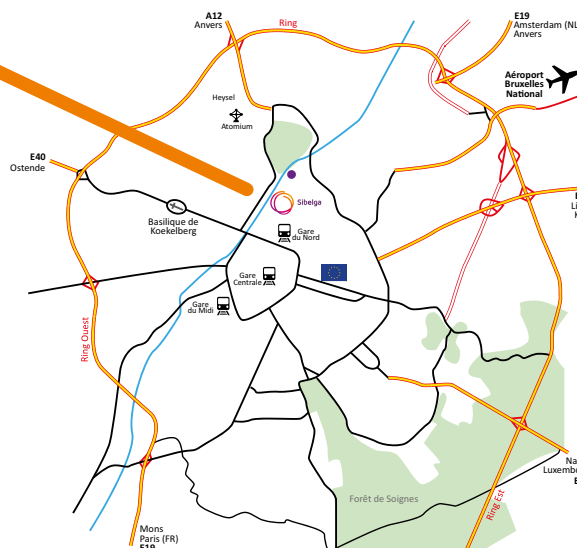

Plan d'accès au site Sibelga • quai des Usines 16 • 1000 Bruxelles

TRAIN

B Gare du Nord À pied 15 min
 À vélo 10 min
 En tram 8 min **3** dir. Esplanade > arrêt Mabru ou Jules De Trooz

TRAM

10 Esplanade / Churchill > arrêt Mabru ou Jules De Trooz
93 Stade / Legrand > arrêt Jules De Trooz
62 Cimetière de Jette / Eurocontrol > arrêt Jules De Trooz

VÉLO

La station  la plus proche est quai des Usines 16. Pour les visiteurs qui se sont déplacés à vélo, Sibelga met à leur disposition un parking spécifique.

PARKING VISITEURS

Un parking équipé d'une borne de recharge avec deux emplacements de charge est à la disposition des visiteurs venant en voiture et des emplacements sont prévus pour les motocyclistes.

Accès au quai de livraison via l'entrée rue des Palais 281-283.
 Du lundi au jeudi de 7h30 à 15h35, le vendredi de 7h30 à 14h50.

RÉGION DE
BRUXELLES-CAPITALE