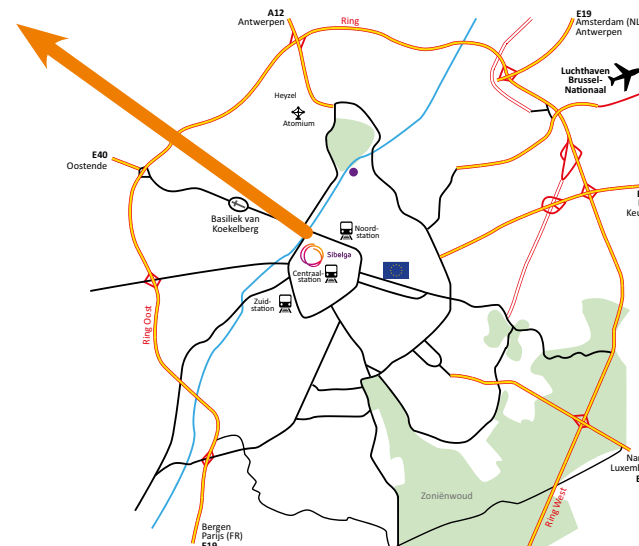

Klantendienst Sibelga • Emile Jacqmainlaan 96 • 1000 Brussel

TRAIN

 **Noordstation** 15 min te voet
5 min per fiets
Met de tram zie hieronder

BUS

 29 38 63 > halte De Brouckère
66 71

TRAM

 10 4 > halte Rogier of De Brouckère
32 > halte De Brouckère
25 55 > halte Rogier

METRO

 Lijnen 1 5 > halte De Brouckère
Lijnen 2 6 > halte Rogier

FIETS

 Het dichtstbijzijnde station is aan het De Brouckèreplein

02 549 41 00

www.sibelga.be/contact

BRUSSELS
HOOFDSTEDELIJK
GEWEST