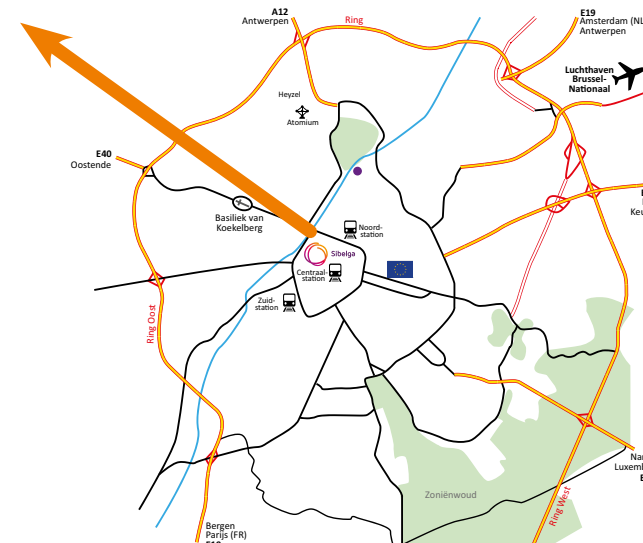

Klantendienst Sibelga • Emile Jacqmainlaan 96 • 1000 Brussel

TRAIN

 **Noordstation** 15 min te voet
5 min per fiets
Met de tram zie hieronder

BUS

 29 38 63 > halte De Brouckère
66 71

TRAM

 10 4 > halte Rogier of De Brouckère
32 > halte De Brouckère
25 55 > halte Rogier

METRO

 Lijnen 1 5 > halte De Brouckère
Lijnen 2 6 > halte Rogier

FIETS

 Het dichtstbijzijnde station is aan het De Brouckèreplein

BRUSSELS
HOOFDSTEDELIJK
GEWEST

02 549 41 00

www.sibelga.be/contact