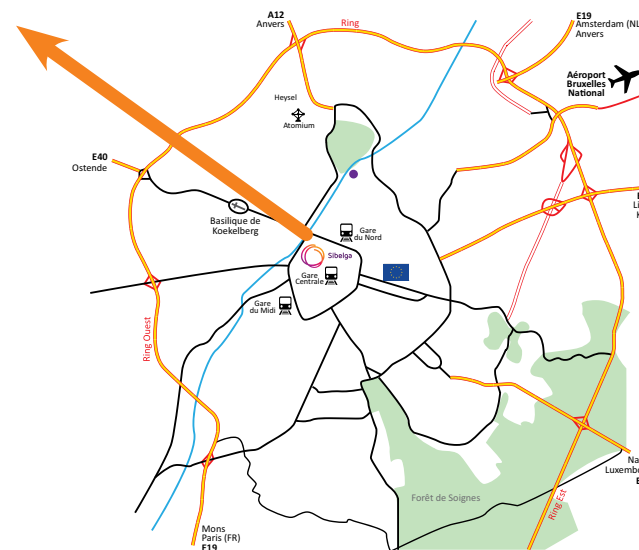

**TRAIN**

Gare du Nord À pied 15 min  
 À vélo 5 min  
 En tram voir ci-dessous

**BUS**

29 38 63 > arrêt De Brouckère  
 66 71

**TRAM**

3 4 31 > arrêt Rogier ou De Brouckère  
 > arrêt De Brouckère  
 32  
 25 55 > arrêt Rogier

**MÉTRO**

Lignes 1 5 > arrêt De Brouckère  
 Lignes 2 6 > arrêt Rogier

**VÉLO**

La station la plus proche se situe à la place De Brouckère

RÉGION DE  
BRUXELLES-CAPITALE

Téléphone  
02 549 41 00

E-mail  
clients@sibelga.be