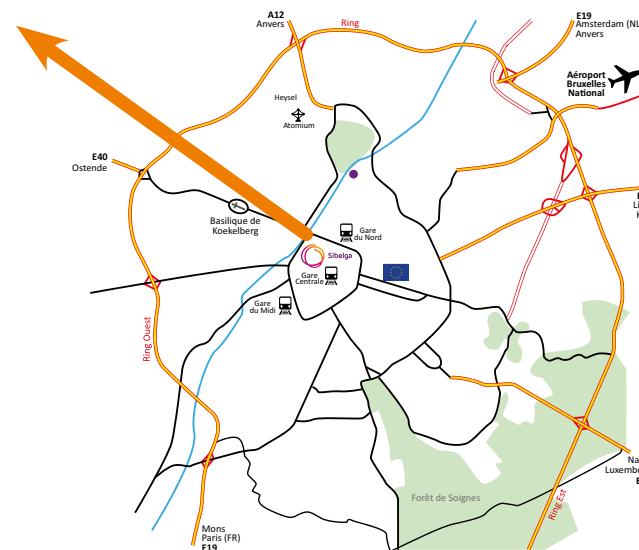

Service Clientèle Sibelga • Boulevard Emile Jacqmain 96 • 1000 Bruxelles

TRAIN

B Gare du Nord À pied 15 min
 À vélo 5 min
 En tram voir ci-dessous

BUS

SIBELGA 29 38 63 > arrêt De Brouckère
 66 71

TRAM

SIBELGA 3 4 > arrêt Rogier ou De Brouckère
 32 > arrêt De Brouckère
 25 55 > arrêt Rogier

MÉTRO

SIBELGA Lignes 1 5 > arrêt De Brouckère
 Lignes 2 6 > arrêt Rogier

VÉLO

SIBELGA La station la plus proche se situe à la place De Brouckère

RÉGION DE
BRUXELLES-CAPITALE

02 549 41 00

www.sibelga.be/contact